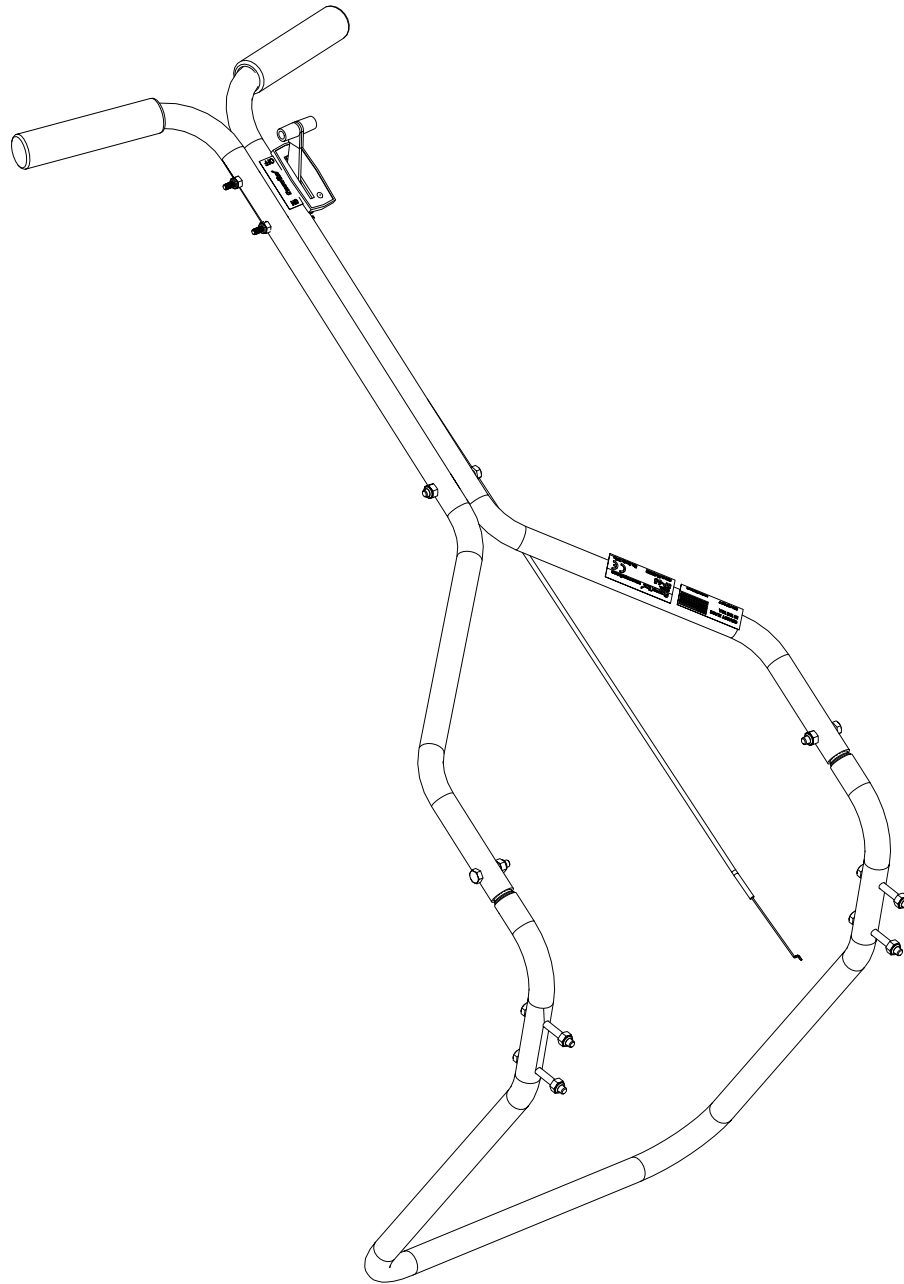

Hopper Assembly Parts Breakdown

Model # SP-65

Hopper Assembly Parts Breakdown

Model # SP-65

ID #	Part #	Qty
1	D5292	2
2	D5345	1
3	D5361	1
4	D5905	6
5	D5907	4
6	D5912	1
7	D5927	1
8	D5928	1
9	D5935	1
10	D5936	1

ID #	Part #	Qty
11	D5948	4
12	D5967	1
13	D5973	1
14	D5981	1
15	D5982	1
16	F50772	1
17	T15014	4
18	T15016	4

Axle Assembly Parts Breakdown

Model # SP-65

ID #	Part #	Qty
1	D5902	1
2	D5909	1
3	D5910	1
4	D5911	2
5	D5913	1
6	D5915	1
7	D5919	1
8	D5921	2

ID #	Part #	Qty
9	D5923	4
10	D5926	1
11	D5930	3
12	D5938	1
13	D5939	1
14	D5941	1
15	D5947	1
16	D5956	1

ID #	Part #	Qty
17	D5971	2
18	D5974	2
19	D5993	1
20	D5994	2
21	D6024	2
22	D6090	2

Handle Assembly Parts Breakdown

Model # SP-65

Handle Assembly Parts Breakdown

Model # SP-65

ID #	Part #	Qty
1	D5365	2
2	D5384	1
3	D5389	1
4	D5907	2
5	D5917	2
6	D5943	5
7	D5948	2

ID #	Part #	Qty
8	D5975	1
9	D5976	1
10	D5977	1
11	D5983	1
12	D5990	1
13	T15016	7