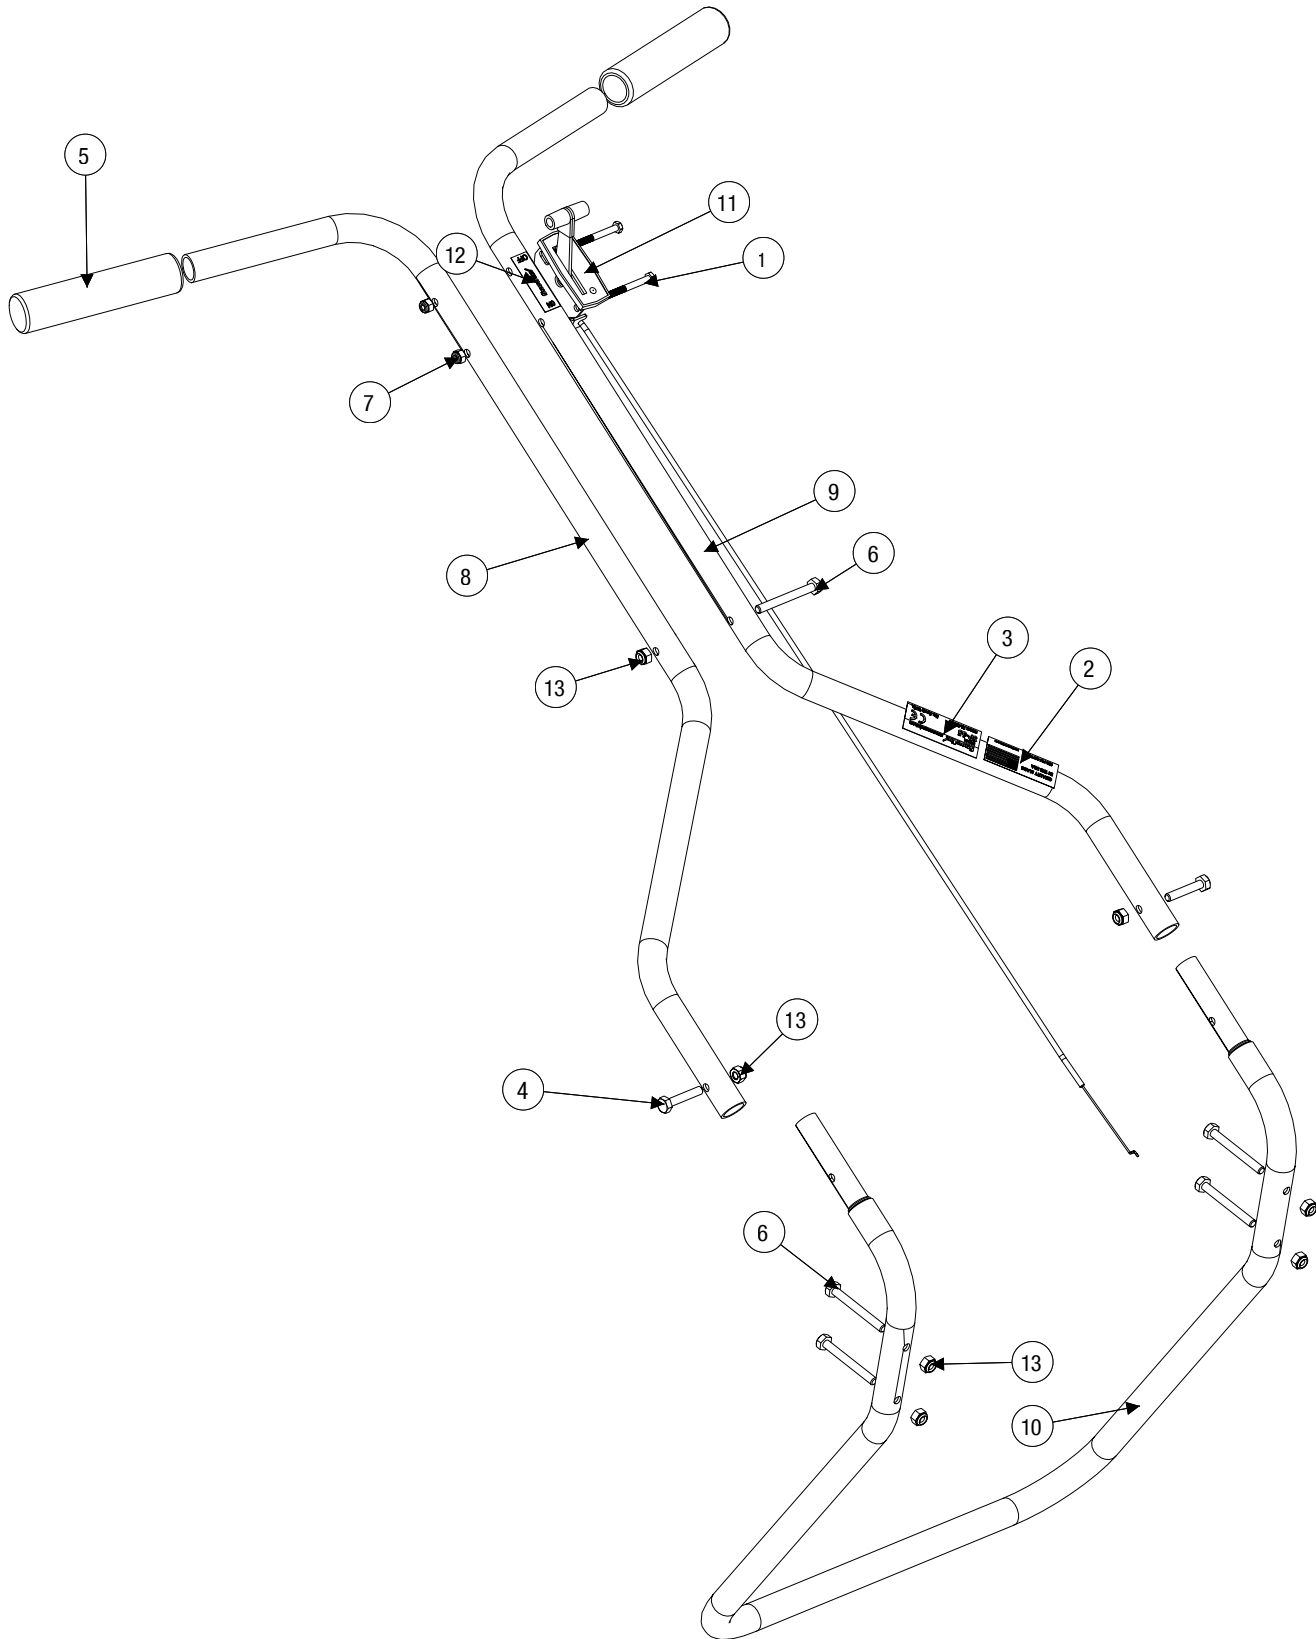

Hopper Assembly Parts Breakdown

Model # SP-65

Hopper Assembly Parts Breakdown

Model # SP-65

ID #	Part #	Qty
1	D5292	2
2	D5345	1
3	D5361	1
4	D5905	6
5	D5907	4
6	D5912	1
7	D5927	1
8	D5928	1
9	D5935	1
10	D5936	1

ID #	Part #	Qty
11	D5948	4
12	D5967	1
13	D5973	1
14	D5981	1
15	D5982	1
16	F50772	1
17	T15014	4
18	T15016	4

Axle Assembly Parts Breakdown

Model # SP-65

ID #	Part #	Qty
1	D5902	1
2	D5909	1
3	D5910	1
4	D5911	2
5	D5913	1
6	D5915	1
7	D5919	1
8	D5921	2

ID #	Part #	Qty
9	D5923	4
10	D5926	1
11	D5930	3
12	D5938	1
13	D5939	1
14	D5941	1
15	D5947	1
16	D5956	1

ID #	Part #	Qty
17	D5971	2
18	D5974	2
19	D5993	1
20	D5994	2
21	D6024	2
22	D6090	2

Handle Assembly Parts Breakdown

Model # SP-65

Handle Assembly Parts Breakdown

Model # SP-65

ID #	Part #	Qty
1	D5365	2
2	D5384	1
3	D5389	1
4	D5907	2
5	D5917	2
6	D5943	5
7	D5948	2

ID #	Part #	Qty
8	D5975	1
9	D5976	1
10	D5977	1
11	D5983	1
12	D5990	1
13	T15016	7